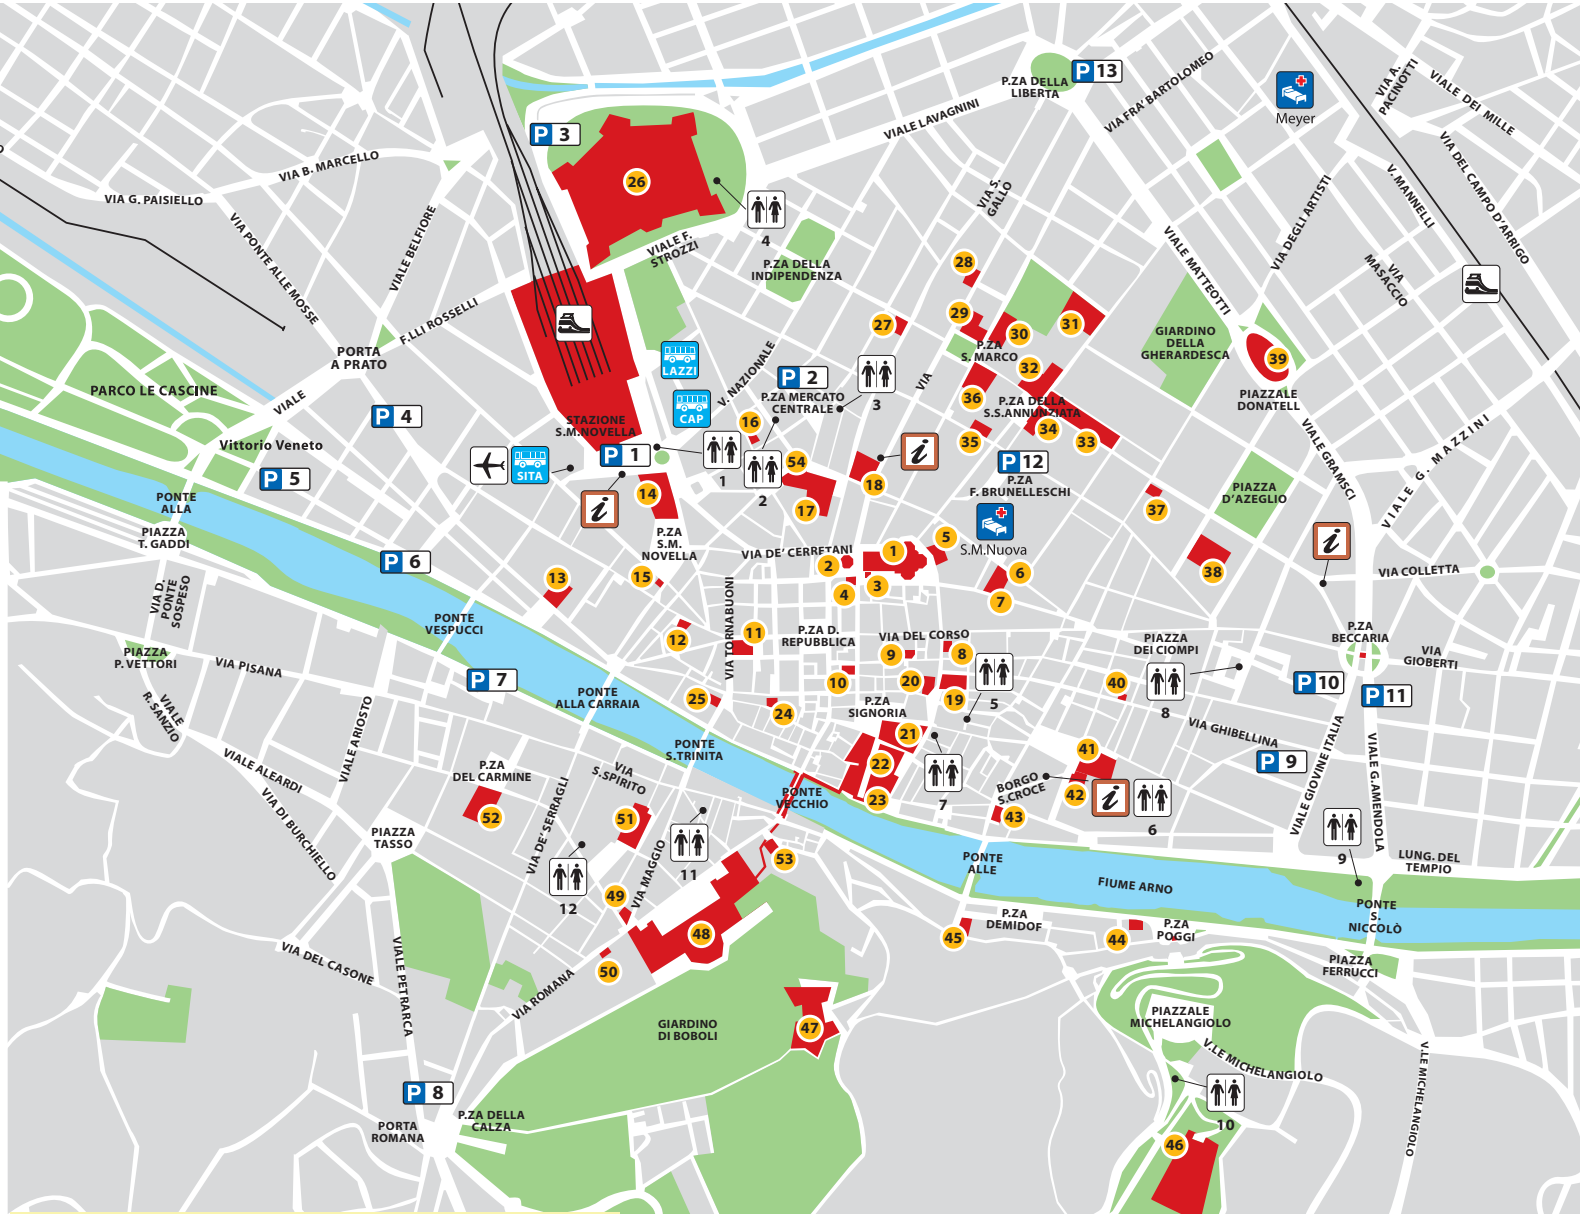

* fuori mappa / off map

Aeroporto
Airport

Stazioni ferroviarie
Railway stations

Uffici informazione turistica
Tourist information offices

Servizi igienici pubblici
Public toilets

Stazioni di trasporto extraurbano
Coach and bus stations for destinations outside the city

Ospedali
Hospitals

Parcheggi
Guarded
Car Parks

- 1 Piazza Stazione
- 2 Mercato di S. Lorenzo
- 3 Fortezza Fiera
- 4 Via Il Prato
- 5 Piazza Vittorio Veneto
- 6 Lungarno Vespucci
- 7 Piazza Cestello
- 8 Oltrarno (Piazza della Calza)
- 9 Viale Giovine Italia (Le Murate)
- 10 Sant' Ambrogio
- 11 Beccaria
- 12 Brunelleschi
- 13 Parterre

fuori mappa - off map

- Via del Gelsomino
- Via del Romito
- Via Senese (Due Strade)
- Galluzzo
- Viale Europa
- Viale Pieraccini

◆ = sotterraneo - underground
◆ = con tariffa turistica per sosta 24 ore
tourist rates for 24 hours