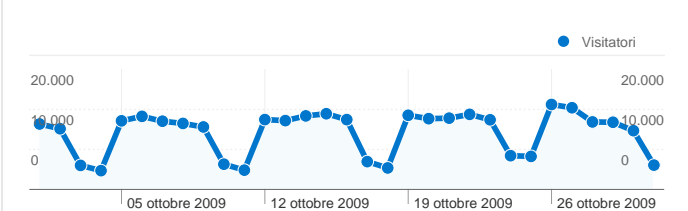

**Uso del sito**

**590.902** Visite

**53,13%** Frequenza di rimbalzo

**1.527.659** Visualizzazioni di pagina

**00:02:21** Tempo medio sul sito

**2,59** Pagine/Visita

**23,71%** % visite nuove

**Panoramica visitatori**

**Visitatori**  
**179.300**

**Overlay mappa world**

**Panoramica sulle sorgenti di traffico**

- **Traffico diretto**  
421.695,00 (71,36%)
- **Motori di ricerca**  
98.973,00 (16,75%)
- **Siti di riferimento**  
70.227,00 (11,88%)
- **Altro**  
7 (> 0,00%)

**179.300 persone hanno visitato questo sito**

 **590.902** Visite

 **179.300** Visitatori unici assoluti

 **1.527.659** Visualizzazioni di pagina

 **2,59** Media visualizzazioni di pagina

 **00:02:21** Tempo sul sito

## 590.902 visite provenienti da 114 Paesi/zona