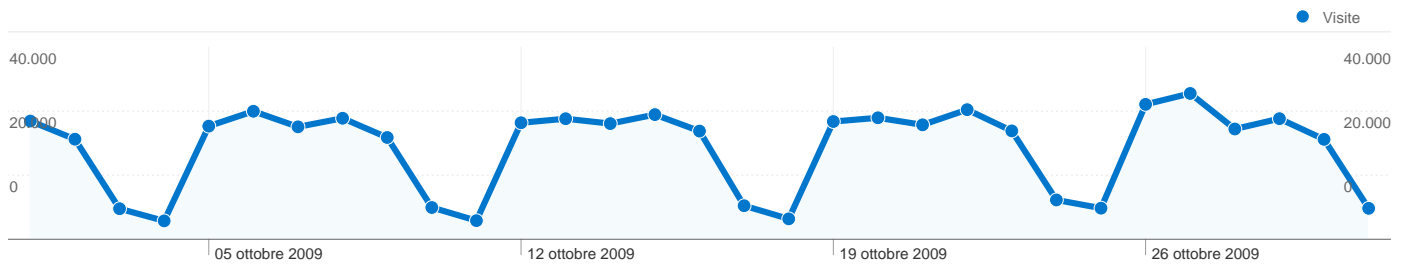

**Uso del sito**

**590.902** Visite

**53,13%** Frequenza di rimbalzo

**1.527.659** Visualizzazioni di pagina

**00:02:21** Tempo medio sul sito

**2,59** Pagine/Visita

**23,71%** % visite nuove

**Panoramica visitatori**

**179.300 persone hanno visitato questo sito**

 **590.902** Visite

 **179.300** Visitatori unici assoluti

 **1.527.659** Visualizzazioni di pagina

 **2,59** Media visualizzazioni di pagina

 **00:02:21** Tempo sul sito

 **53,13%** Frequenza di rimbalzo

 **23,71%** Visite nuove

Tutte le sorgenti di traffico hanno generato complessivamente 590.902 visite

 **71,36%** Traffico diretto

 **11,88%** Siti di riferimento

 **16,75%** Motori di ricerca

- **Traffico diretto**  
421.695,00 (71,36%)
- **Motori di ricerca**  
98.973,00 (16,75%)
- **Siti di riferimento**  
70.227,00 (11,88%)
- **Altro**  
7 (> 0,00%)