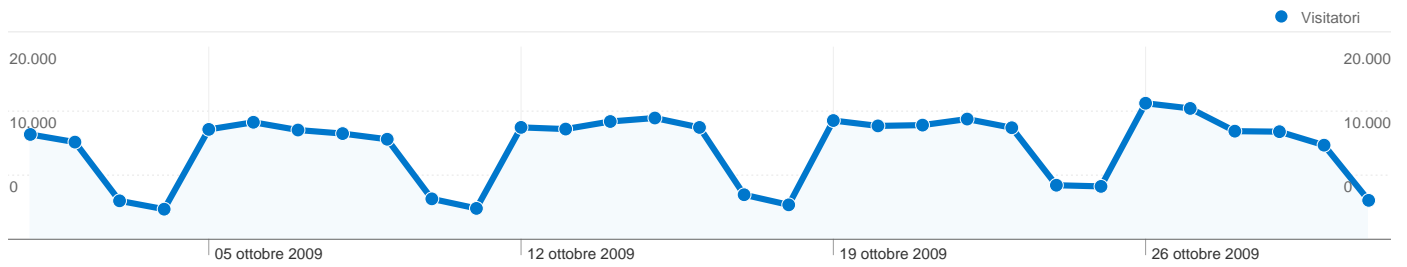

**Uso del sito**

**590.902** Visite

**53,13%** Frequenza di rimbalzo

**1.527.659** Visualizzazioni di pagina

**00:02:21** Tempo medio sul sito

**2,59** Pagine/Visita

**23,71%** % visite nuove

**Panoramica visitatori**

**Visitatori**  
**179.300**

**Overlay mappa world**

**Panoramica sulle sorgenti di traffico**

- **Traffico diretto**  
421.695,00 (71,36%)
- **Motori di ricerca**  
98.973,00 (16,75%)
- **Siti di riferimento**  
70.227,00 (11,88%)
- **Altro**  
7 (> 0,00%)

**179.300 persone hanno visitato questo sito**

 **590.902** Visite

 **179.300** Visitatori unici assoluti

 **1.527.659** Visualizzazioni di pagina

 **2,59** Media visualizzazioni di pagina

 **00:02:21** Tempo sul sito

Tutte le sorgenti di traffico hanno generato complessivamente 590.902 visite

 **71,36%** Traffico diretto

 **11,88%** Siti di riferimento

 **16,75%** Motori di ricerca

- **Traffico diretto**  
421.695,00 (71,36%)
- **Motori di ricerca**  
98.973,00 (16,75%)
- **Siti di riferimento**  
70.227,00 (11,88%)
- **Altro**  
7 (> 0,00%)