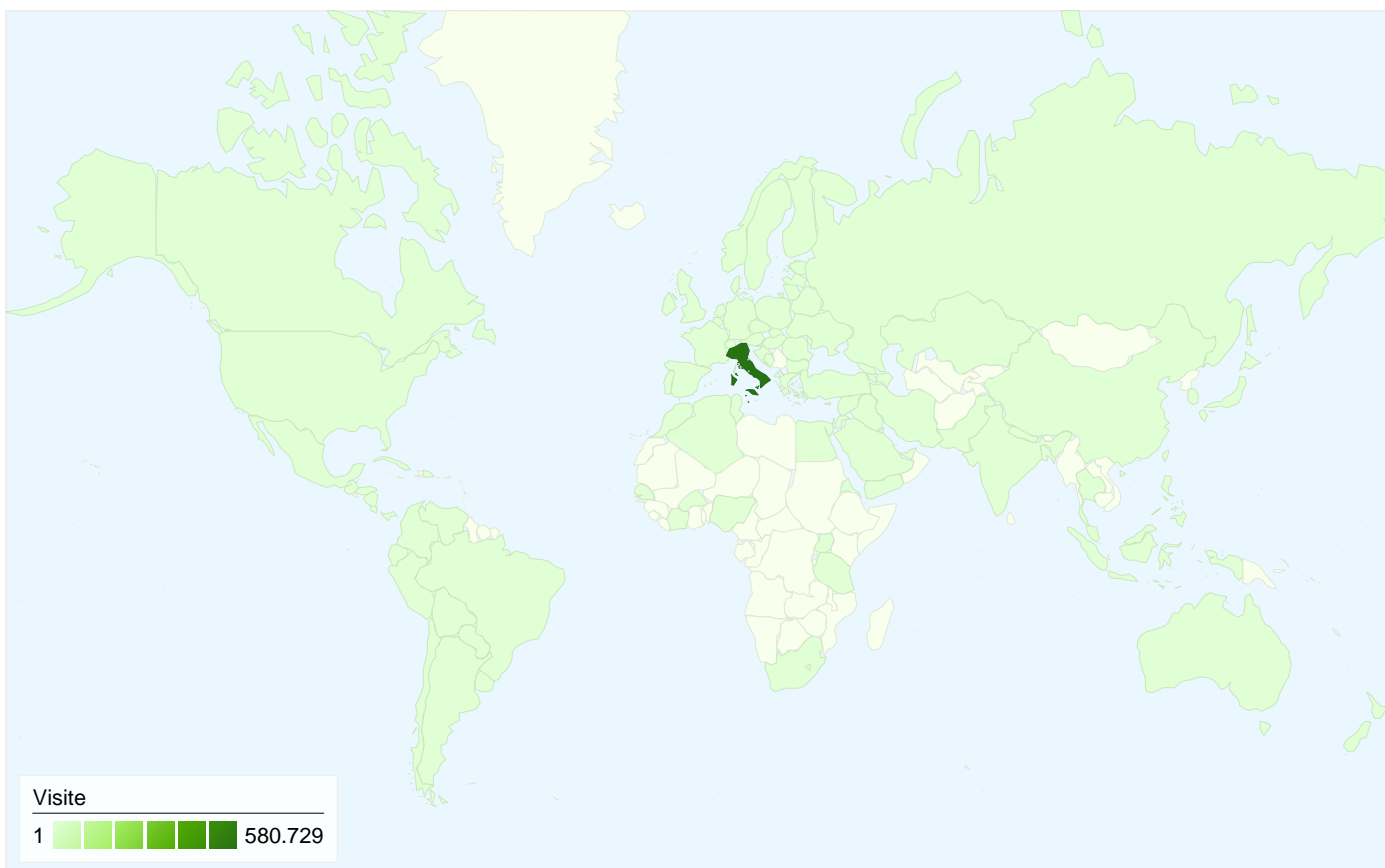

**Visitatori**  
**179.300**

**Overlay mappa world**

**Panoramica sulle sorgenti di traffico**

- **Traffico diretto**  
421.695,00 (71,36%)
- **Motori di ricerca**  
98.973,00 (16,75%)
- **Siti di riferimento**  
70.227,00 (11,88%)
- **Altro**  
7 (> 0,00%)

**179.300 persone hanno visitato questo sito**

 **590.902** Visite

 **179.300** Visitatori unici assoluti

 **1.527.659** Visualizzazioni di pagina

 **2,59** Media visualizzazioni di pagina

 **00:02:21** Tempo sul sito

Tutte le sorgenti di traffico hanno generato complessivamente 590.902 visite

 **71,36%** Traffico diretto

 **11,88%** Siti di riferimento

 **16,75%** Motori di ricerca

- **Traffico diretto**  
421.695,00 (71,36%)
- **Motori di ricerca**  
98.973,00 (16,75%)
- **Siti di riferimento**  
70.227,00 (11,88%)
- **Altro**  
7 (> 0,00%)

## 590.902 visite provenienti da 114 Paesi/zona