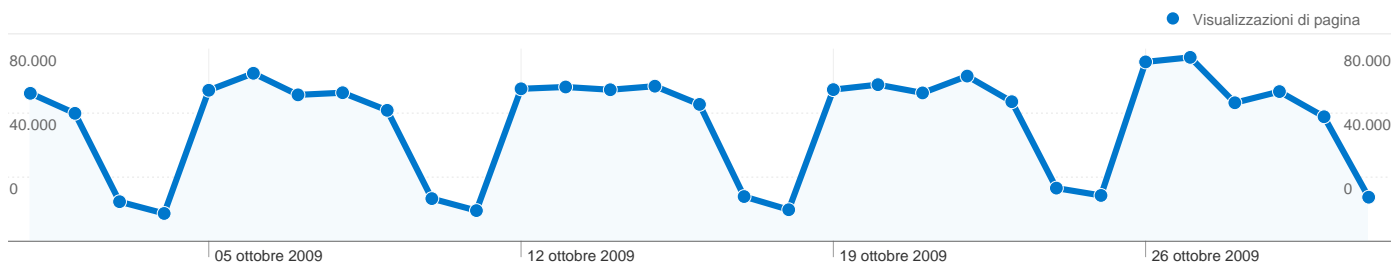

859 Titoli pagine sono state viste complessivamente 1.527.659 volte

Rendimento contenuti

Visualizzazioni di pagina	Visualizzazioni di pagina uniche	Tempo medio sulla pagina	Frequenza di rimbalzo	% uscita	Indice $	
1.527.659 % del totale del sito: 100,00%	1.098.570 % del totale del sito: 100,00%	00:01:29 Media sito: 00:01:29 (0,00%)	53,13% Media sito: 53,13% (0,00%)	38,68% Media sito: 38,68% (0,00%)	€ 0,00 Media sito: € 0,00 (0,00%)	
Titolo pagina	Visualizzazioni di pagina	Visualizzazioni di pagina uniche	Tempo medio sulla pagina	Frequenza di rimbalzo	% uscita	Indice $
Comune di Firenze - Sito Ufficiale	547.293	425.632	00:01:50	55,81%	53,06%	€ 0,00
Amministrazione - Rete Civica del Comune di Firenze	206.800	142.305	00:01:17	31,02%	27,83%	€ 0,00
Comune di Firenze - Le Notizie di Palazzo Vecchio	206.604	149.058	00:01:36	38,08%	30,20%	€ 0,00
Città - Rete Civica del Comune di Firenze home	59.764	36.402	00:01:24	48,66%	29,95%	€ 0,00
Rubrica	46.485	40.973	00:04:57	78,65%	69,31%	€ 0,00
Muoversi a Firenze	30.118	18.330	00:02:14	52,84%	49,53%	€ 0,00
Corpo di Polizia Municipale	21.049	13.005	00:01:07	23,01%	23,71%	€ 0,00
Concorsi	20.766	12.697	00:00:27	18,87%	13,77%	€ 0,00
Atti e Deliberazioni	17.236	9.417	00:01:55	40,15%	31,24%	€ 0,00
server web interno	17.078	12.992	00:03:34	82,36%	76,02%	€ 0,00
1 - 10 di 859