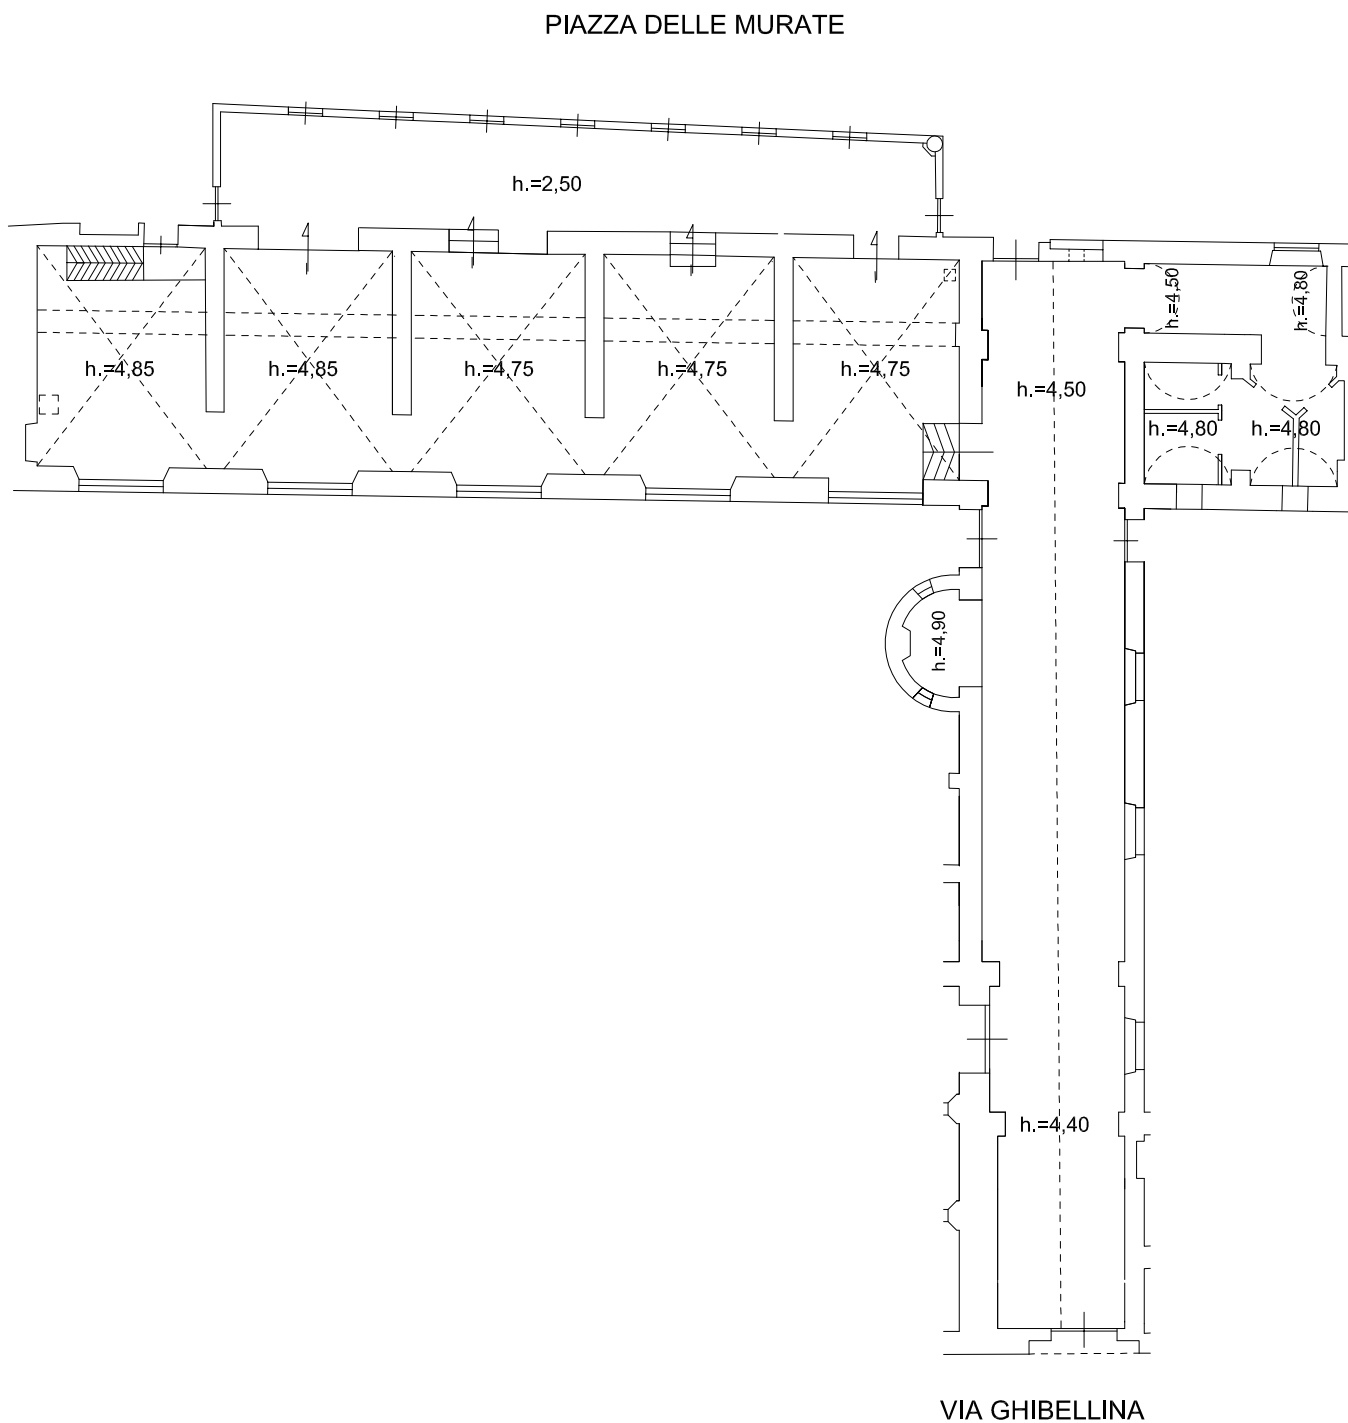

PLANIMETRIA DI ALCUNI LOCALI DESTINATI AD OSPITARE UN PUBBLICO ESERCIZIO AVENTE LE CARATTERISTICHE DEL "CAFFE' LETTERARIO", POSTI IN FIRENZE ALL'INTERNO DEL COMPLESSO IMMOBILIARE DENOMINATO "LE MURATE", CON ACCESSO DA VIA GHIBELLINA N°12 E DA PIAZZA DELLE MURATE SNC.

4 GIUGNO 2010      SCALA 1:200