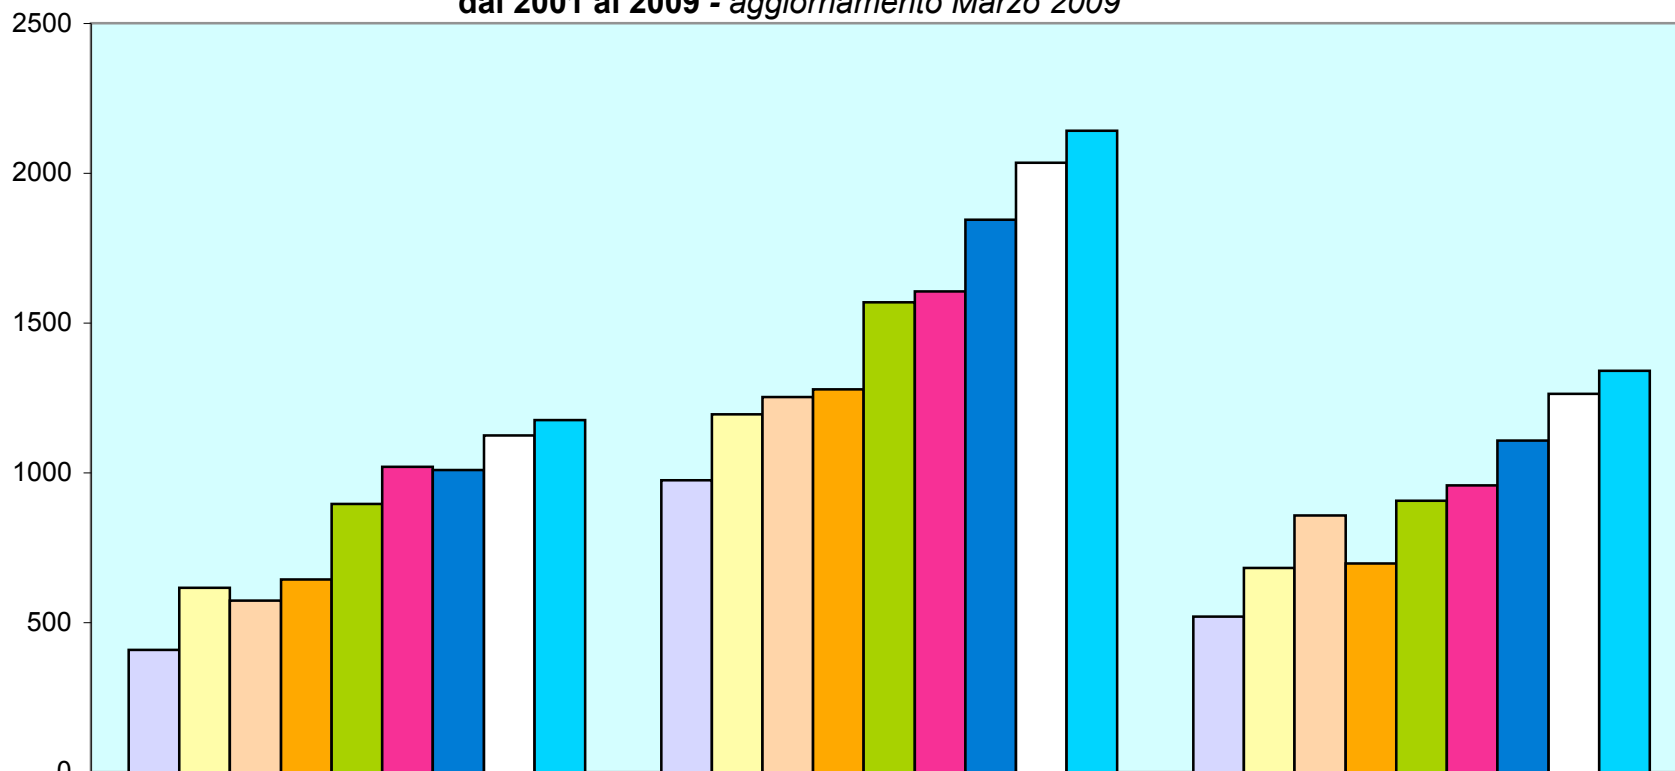

Comune di Firenze
Distribuzione degli alunni stranieri nei vari ordini di scuole
dal 2001 al 2009 - aggiornamento Marzo 2009

	SCUOLA MATERNA	SCUOLA PRIMARIA	SCUOLA SECONDARIA I°
a.s.2000-2001	409	974	520
a.s.2001-2002	616	1195	681
a.s.2002-2003	572	1253	857
a.s.2003-2004	643	1277	697
a.s. 2004-2005	896	1568	907
a.s. 2005-2006	1.019	1604	957
a.s. 2006-2007	1.009	1843	1107
a.s. 2007-2008	1.124	2034	1263
a.s. 2008-2009	1176	2140	1339